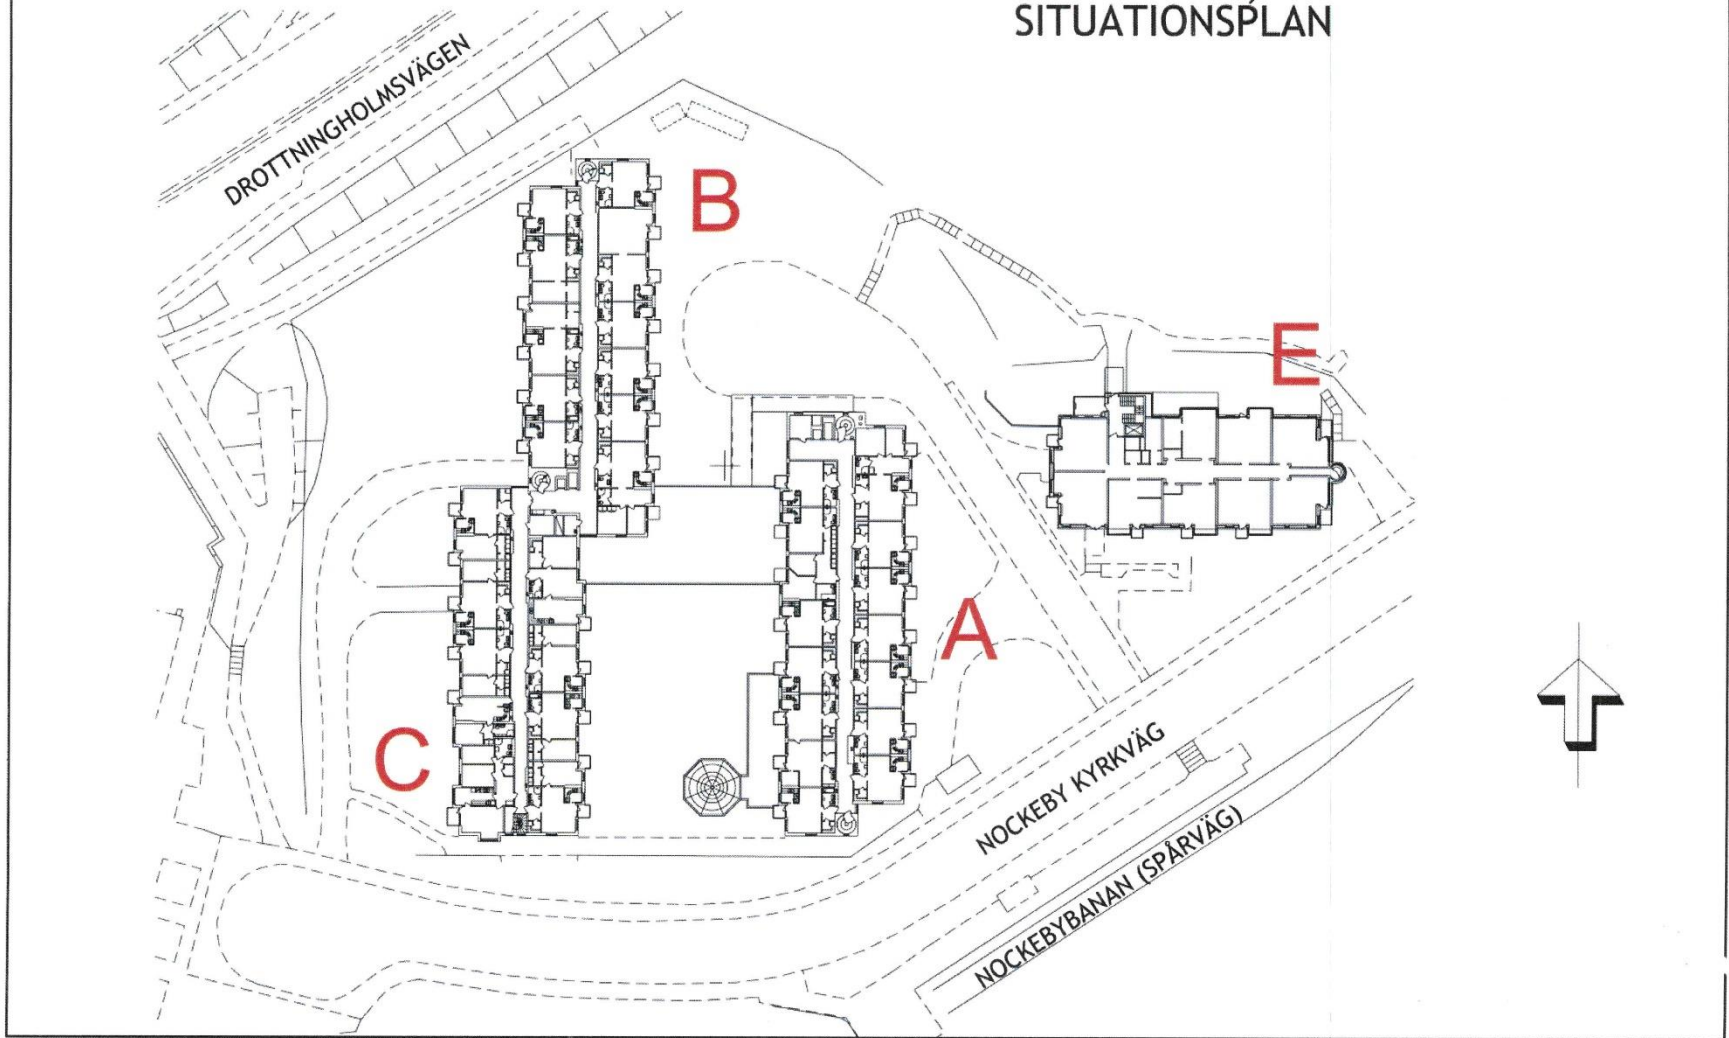

Situationsplan  
och typlägenheter 38 kvm  
Nockebyhem

# KAPLANEN 1, NOCKEBYHEM SITUATIONSPLAN

skala 1:800 (A4)