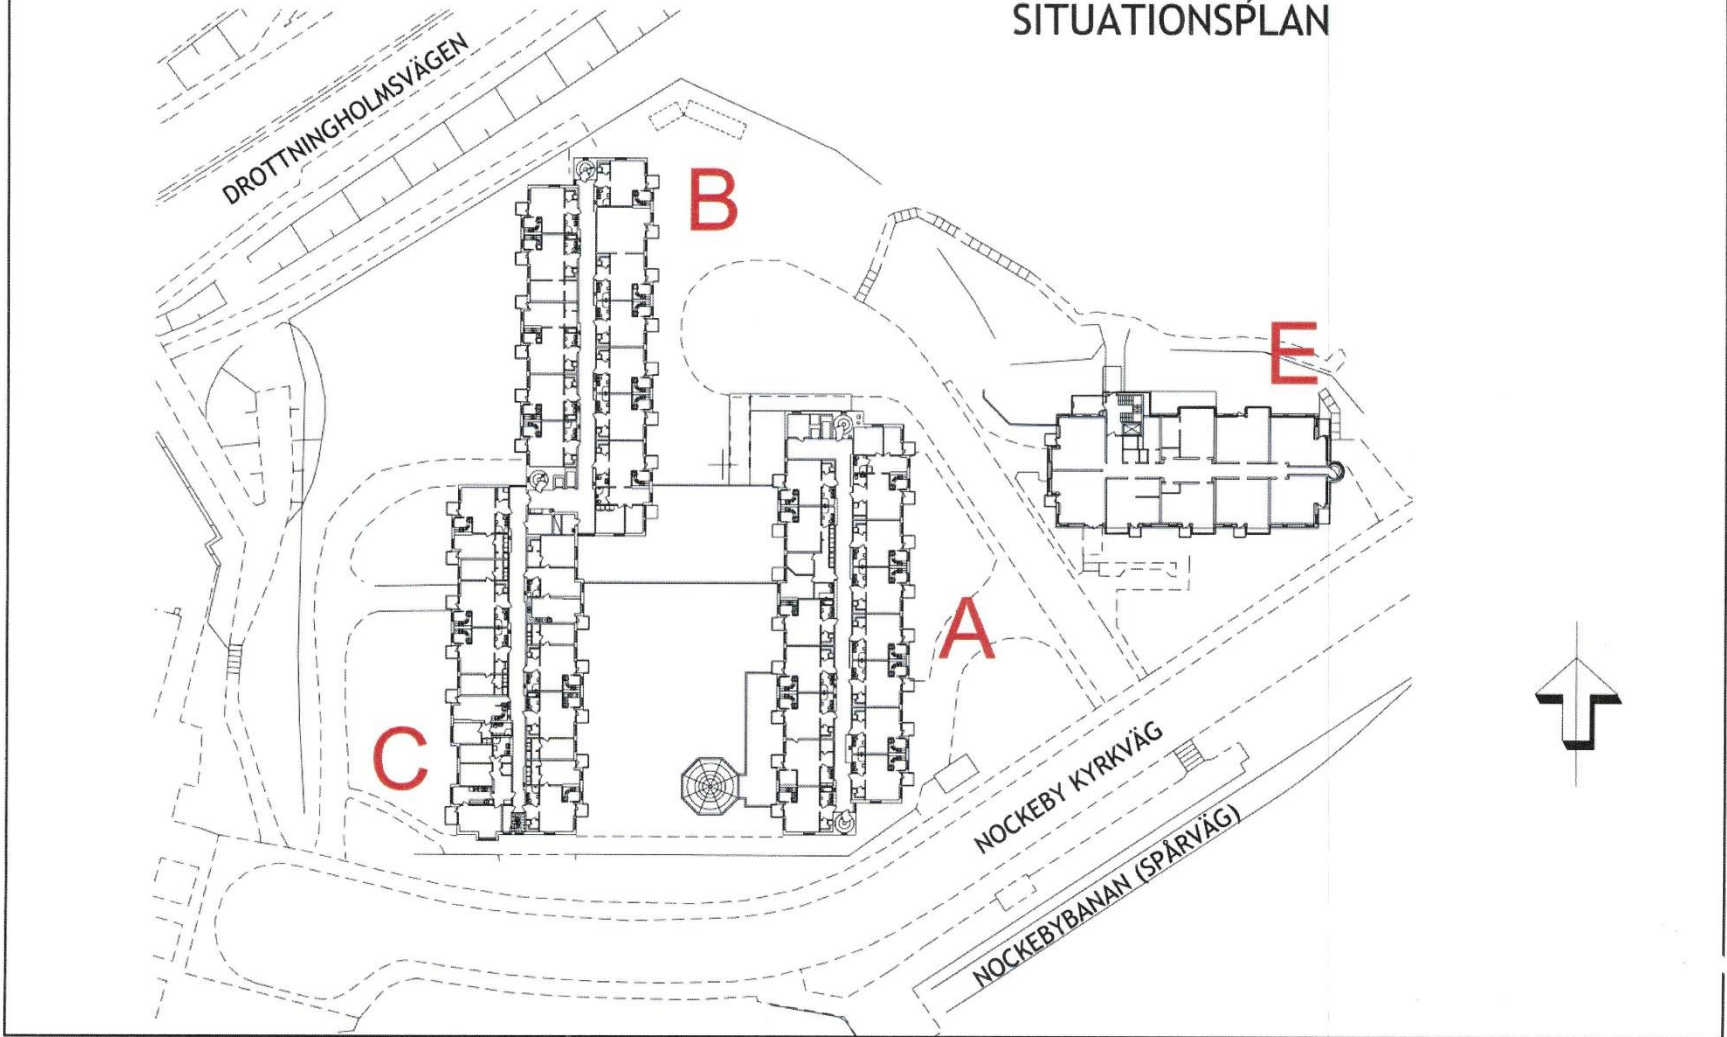

Situationsplan
och typlägenheter 38 kvm
Nockebyhem

KAPLANEN 1, NOCKEBYHEM SITUATIONSPLAN

skala 1:800 (A4)

Typlägenheter 38 kvm Nockebyhem